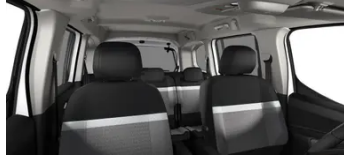

TEKNOLOJİ VE MULTİMEDYA	FEEL BOLD	SHINE	SHINE BOLD
10" Dijital Gösterge Paneli	✓	Yok	Yok
10" Renkli Dijital Gösterge Paneli	Yok	✓	✓
10" SD Dokunmatik Ekran	✓	Yok	Yok
10" HD Dokunmatik Ekran	Yok	✓	✓
Kablosuz Apple CarPlay™ ve Android Auto®	✓	✓	✓
Kablosuz Telefon Şarjı	Yok	✓	✓
USB-C Soketi	✓	✓	✓
Bluetooth®	✓	✓	✓
Hoparlör Sayısı	4	6	6

Tasarım

İÇ AMBİYANS

Urban Gri