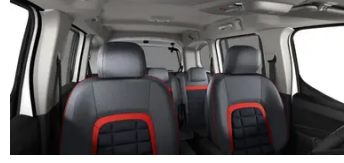

TEKNOLOJİ VE MULTİMEDYA	FEEL BOLD	SHINE	SHINE BOLD
10" Dijital Gösterge Paneli	✓	Yok	Yok
10" Renkli Dijital Gösterge Paneli	Yok	✓	✓
10" SD Dokunmatik Ekran	✓	Yok	Yok
10" HD Dokunmatik Ekran	Yok	✓	✓
Kablosuz Apple CarPlay™ ve Android Auto®	✓	✓	✓
Kablosuz Telefon Şarjı	Yok	✓	✓
USB-C Soketi	✓	✓	✓
Bluetooth®	✓	✓	✓
Hoparlör Sayısı	4	6	6

Tasarım

İÇ AMBİYANS

XTR Paketi

6 GÖVDE RENGİ

BEYAZ

ÇELİK GRİ

SİYAH

HAKİ

AZUR MAVİ

*** (AT) 715/2007 yönetmeliğine göre. Yol durumu, trafik, hava şartları, sürüş şekli, donanımlar, aksesuarlar, otomobildeki yük, otomobilin durumu ve aerodinamik özelliklerini etkileyen diğer faktörlere bağlı olarak gerçek yakıt tüketimi, belirtilen değerlere göre farklılık gösterebilir."

**aynalar kapalı

***tavan barları hariçtir

○: Opsiyonel